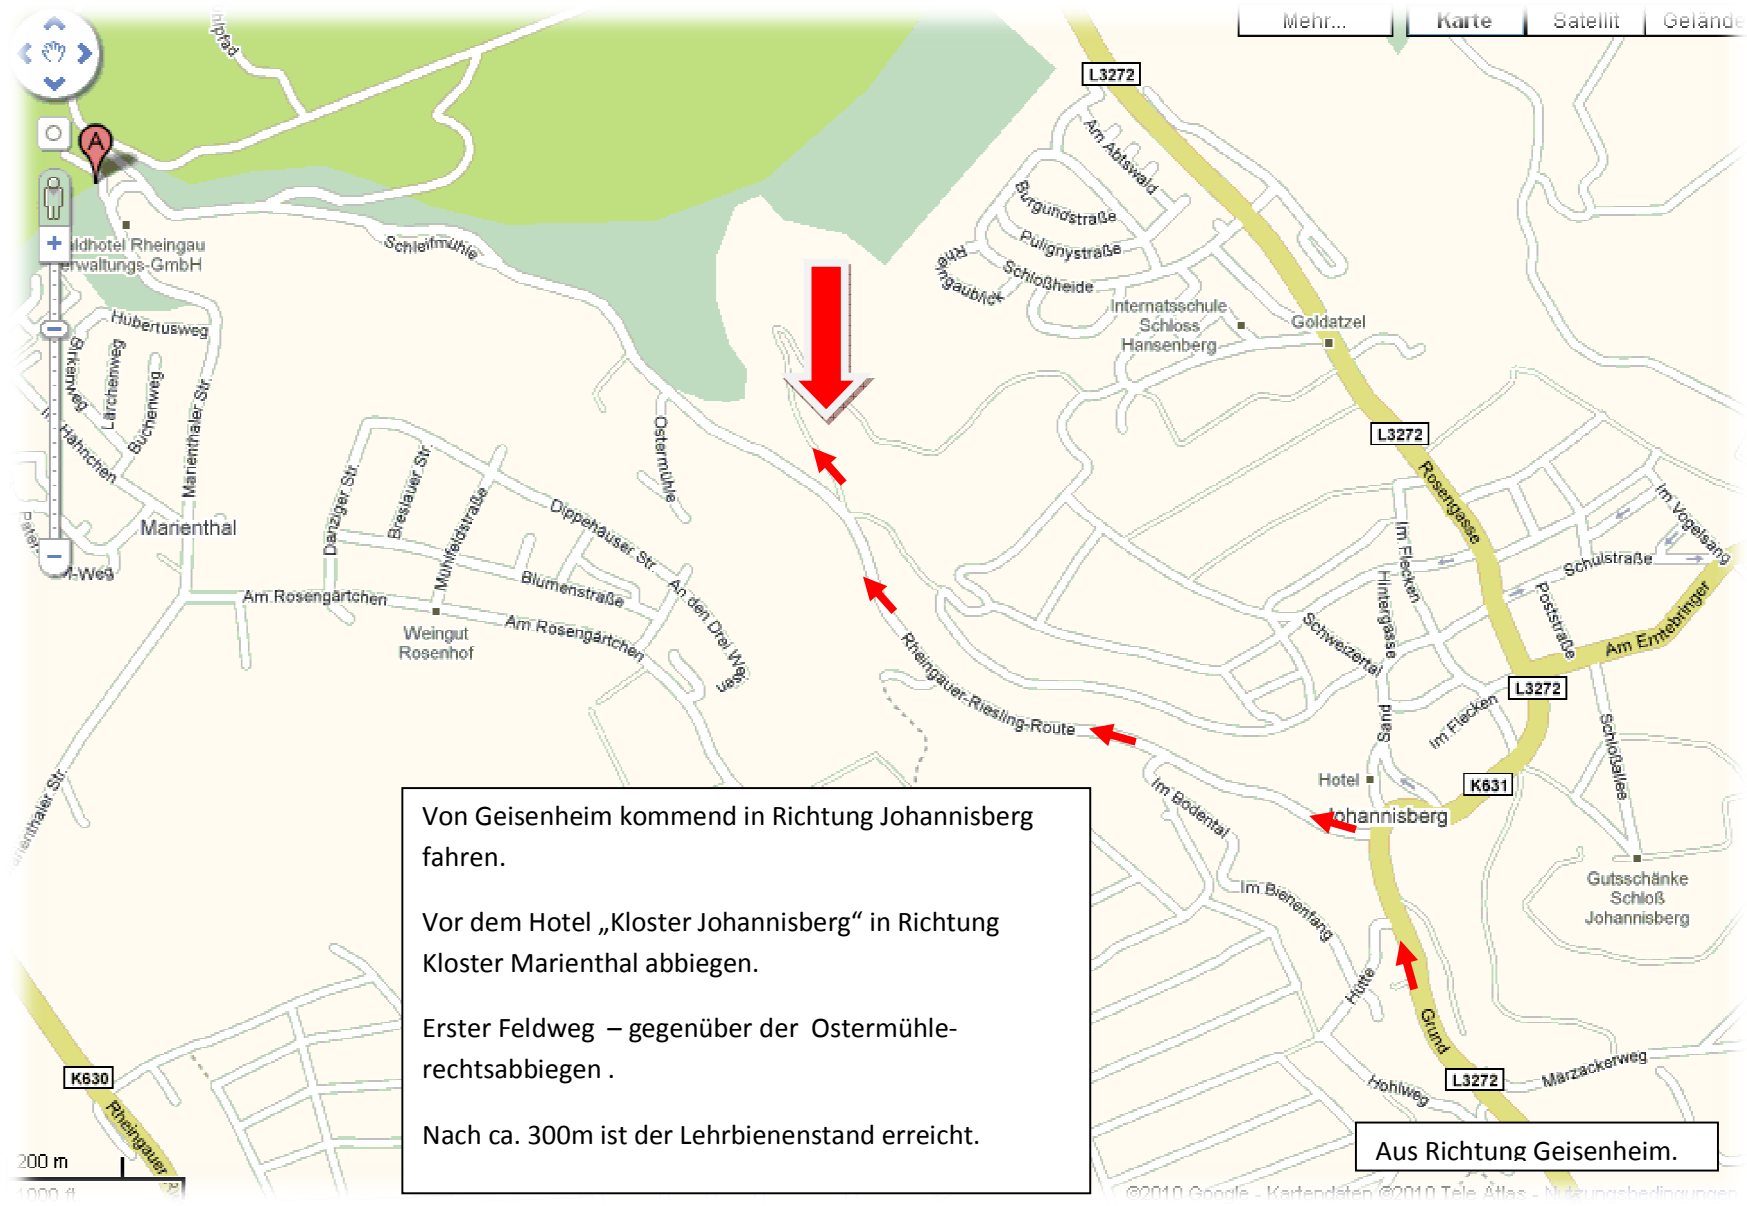

Anfahrt zum Lehrbienenstand

Von Geisenheim kommend in Richtung Johannisberg fahren.

Vor dem Hotel „Kloster Johannisberg“ in Richtung Kloster Marienthal abbiegen.

Erster Feldweg – gegenüber der Ostermühle-rechtsabbiegen .

Nach ca. 300m ist der Lehrbienenstand erreicht.

Aus Richtung Geisenheim.